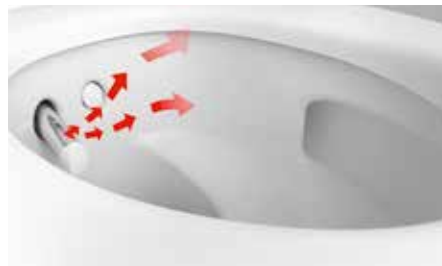

Deze douchewc blijft u dan ook verbazen, hoe vaak u hem ook gebruikt. De Geberit AquaClean Mera wordt gekenmerkt door materialen van hoge kwaliteit, vloeiende lijnen en naadloze overgangen. Het chrome oppervlak van de designplaat geeft een zwevende indruk, benadrukt door het spel van reflecties. Wat zijn verfijnde technologie betreft, laat deze douchewc op het eerste gezicht niet veel zien: alle stroom- en wateraansluitingen zijn opgenomen in de behuizing. Aan de binnenkant zit de Geberit AquaClean Mera echter vol met revolutionaire technologie. Dit product beschikt als eerste over de gepatenteerde WhirlSpray douchetechnologie.

TurboFlush spoeltechnologie

De innovatieve TurboFlush spoeltechnologie, gecombineerd met de asymmetrische binnen geometrie van het door Geberit ontwikkelde closet zonder spoelrand, maakt het mogelijk om het toilet zeer grondig en geruisloos te spoelen. Hiervoor zijn een opening aan de zijkant en optimale geleiding van de spoelwaterstroom nodig. Het kwalitatief hoogwaardige keramiek is afgewerkt met een speciale oppervlaktecoating ter voorkoming van vuilaanslag. Onbereikbare zones zijn er nauwelijks, omdat randen en hoeken volledig overbodig zijn gemaakt.

Afstandsbediening

De afstandsbediening beschikt over een overzichtelijk display en ligt goed in de hand. Gegevens invoeren kan met één hand en er is slechts één klik op de knop nodig om uw persoonlijke watertemperatuur, douche-intensiteit en positie van de douchearm in te stellen. U kunt andere voorkeursinstellingen controleren en wijzigen via het menu op het display aan de achterkant van de afstandsbediening.

Ladydouche

De aparte ladydouche zorgt voor een bijzonder delicate douchestraal. De douchekop is in de douchearm geïntegreerd, waardoor hij hygiënisch schoon blijft, zelfs als hij niet in gebruik is.

Warmeluchtföhn